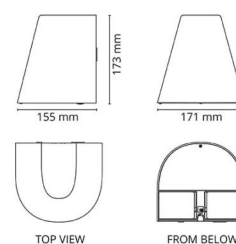

### Dimensions

Length (mm) L: 180  
 Width (mm) W: 171  
 Height (mm) H: 173  
 Depth (D): 155  
 Weight (kg) gross/net: 1.932 / 1.621

### Packaging

Packing dimensions (mm): 180 x 165 x 185

7 0 2 1 9 8 6 2 3 9 1 1 9