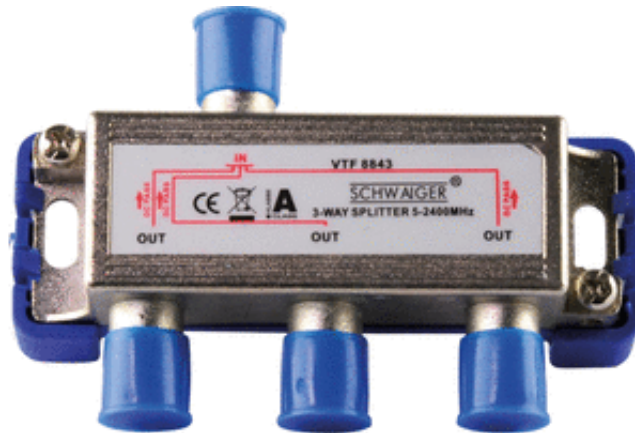

## VTF8843 - Breitband-Verteiler 3fach, 8 dB

---

### Entscheidende Vorteile

- Für BK- und GA-Anlagen
- Schirmungsmaß > 110 dB (nach EN50083-2/A1 Klasse A)
- Rückkanaltauglich
- DC-Durchgang (30 V / 1 A)
- Anschlüsse in F-Technik
- Für Aufputzmontage
- Massives, korrosionsfestes Druckgußgehäuse