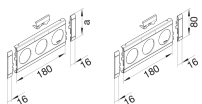

GB080319016

Blende 3-fach Steckdose zu Oberteil 80mm beschriftbar anreihbar hfr verkehrsweiß

Technische Merkmale

Abmessungen

Länge	212 mm
Oberteil Breite	80 mm
Durchmesser der Öffnung	48 mm
Anzahl Einheiten	3

Konfiguration

Geräteart (Geräteblende für Geräteeinbau-kanal)	Blenden 3-fach
Schnittkaschierend	Ja

Zubehör

Mit Beschriftungsfeld	Ja
-----------------------	----

Werkstoff

Werkstoff	Acrylnitril-Butadien-Styrol (ABS)
Oberfläche	Unbehandelt
Farbe	Verkehrsweiß
RAL Nummer	9016