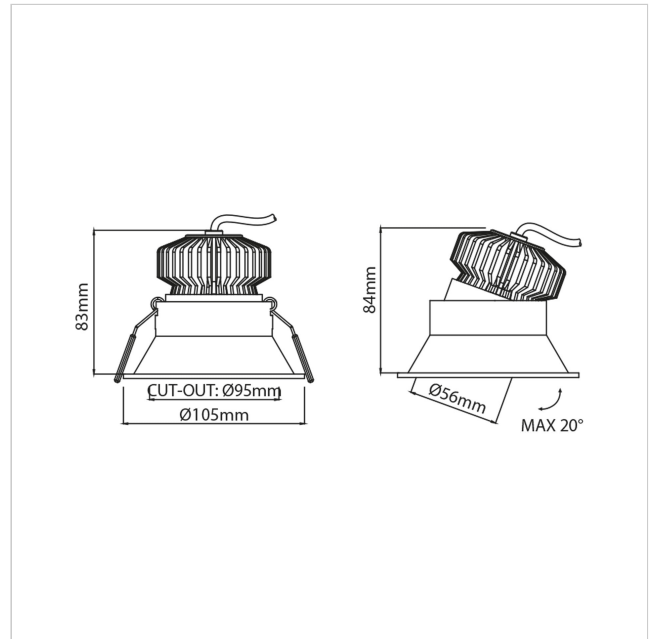

Popolare

SKU	: 109CW9303000
Housing material	: Aluminum Die Cast
Luminaire Color	: White
Optic	: Reflector
Reflector Color	: Specular Aluminium
Power supply	: Separate Available
Luminaire dimension	: Ø105x83mm
Cut out dimension	: Ø95mm
Luminous Flux (lm)	: 720 lm
LED power	: 9W
System power	: 11.5W
System efficiency	: 63lm/W
Beam angle (°)	: 30°
CCT (K)	: 3000K
CRI	: 90
Chromaticity tolerance	: 3 MacAdam
Nominal fA	: 500mA
Nominal fV	: 18.4V
Mains Voltage	: N/A
EI. Class	: Class II
Lifetime	: 50000h
IP rating	: IP43/IP20
Light source energy class	: F
Light source identifier	: BXRE-30G0800-D-73
Net. Weight	: 0.2Kg
Warranty	: 5Y