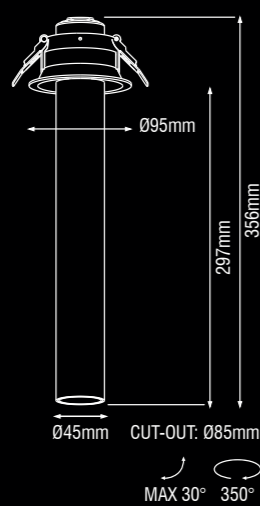

Family products

Fontana S

Description	∧	white	black	grey
670lm 927 10W	36°	126CW9273600	126CB9273600	126CG9273600
700lm 930 10W	36°	126CW9303600	126CB9303600	126CG9303600
850lm 840 10W	36°	126DW8403600	126DB8403600	126DG8403600

Fontana M

Description	∧	white	black	grey
670lm 927 10W	36°	125CW9273600	125CB9273600	125CG9273600
700lm 930 10W	36°	125CW9303600	125CB9303600	125CG9303600
850lm 840 10W	36°	125DW8403600	125DB8403600	125DG8403600