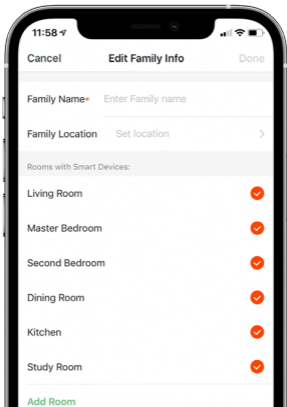

www.hombli.com/support

1. Download the Hombli App

Téléchargez l'application Hombli / Laden Sie die Hombli App herunter / Descargue la aplicación Hombli / Scarica l'app Hombli / Download de Hombli App

2. Register or login

4. Add device

Ajouter un appareil / Gerät hinzufügen / Añadir dispositivo / Aggiungi dispositivo / Apparaat toevoegen

5. Follow instructions in the app

Suivez les instructions de l'application / Folgen Sie den Anweisungen in der App / Siga las instrucciones en la aplicación / Segui le istruzioni nell'app / Volg de instructies in de app