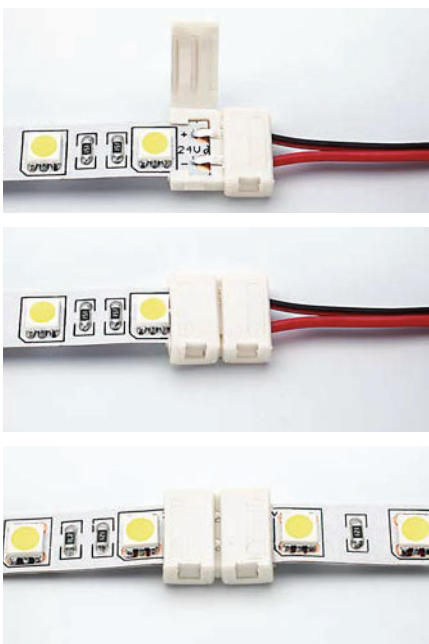

EASY CONNECT SYSTEM FÜR FLEX STRIPS / EASY CONNECT SYSTEM FOR FLEX STRIPS PROLED®

2.3

EASY CONNECT SYSTEM MONO 8 mm

nur für FLEX STRIP 300 MONO, 300-12/95 MONO geeignet
only suitable for FLEX STRIP 300 MONO, 300-12/95 MONO

Artikel-Nr. order code	Bezeichnung description	geeignet für suitable for
L62EC01	Anschlusskabel 14 cm auf offenes Kabelende supply connector 14 cm to open wires	FLEX STRIP 300 MONO, 300-12/95 MONO
L62EC02	Anschlusskabel 50 cm auf 2-POL MINI-Stecker männlich supply connector 50 cm to 2-PIN MINI connector male	FLEX STRIP 300 MONO, 300-12/95 MONO
L62EC03	Kabelverbinder 14 cm cable connector 14 cm	FLEX STRIP 300 MONO, 300-12/95 MONO
L62EC04	Stossverbinder linear connector	FLEX STRIP 300 MONO, 300-12/95 MONO

Artikel-Nr. order code	Bezeichnung description	geeignet für suitable for
L65EC01	Anschlusskabel 14 cm auf offenes Kabelende supply connector 14 cm to open wires	FLEX STRIP 300 HE MONO, 300 HE+ MONO, HD MONO, HD-95 MONO, 5630 MONO, 5630 MONO PREMIUM
L65EC02	Anschlusskabel 50 cm auf 2-POL MINI-Stecker männlich supply connector 50 cm to 2-PIN MINI connector male	FLEX STRIP 300 HE MONO, 300 HE+ MONO, HD MONO, HD-95 MONO, 5630 MONO, 5630 MONO PREMIUM
L65EC03	Kabelverbinder 14 cm cable connector 14 cm	FLEX STRIP 300 HE MONO, 300 HE+ MONO, HD MONO, HD-95 MONO, 5630 MONO, 5630 MONO PREMIUM
L65EC04	Stossverbinder linear connector	FLEX STRIP 300 HE MONO, 300 HE+ MONO, HD MONO, HD-95 MONO, 5630 MONO, 5630 MONO PREMIUM

Artikel-Nr. order code	Bezeichnung description	geeignet für suitable for
L65EC11	Anschlusskabel 14 cm auf offenes Kabelende supply connector 14 cm to open wires	FLEX STRIP RGB, HD RGB 2,5 m, HD RGB 5 m
L65EC12	Anschlusskabel 50 cm auf 4-POL MINI-Stecker männlich supply connector 50 cm to 4-PIN MINI connector male	FLEX STRIP RGB, HD RGB 2,5 m, HD RGB 5 m
L65EC13	Kabelverbinder 14 cm cable connector 14 cm	FLEX STRIP RGB, HD RGB 2,5 m, HD RGB 5 m
L65EC14	Stossverbinder linear connector	FLEX STRIP RGB, HD RGB 2,5 m, HD RGB 5 m