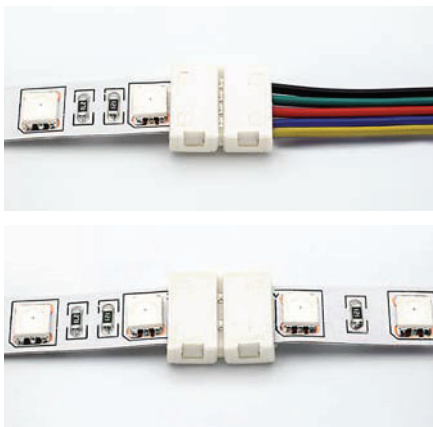

EASY CONNECT SYSTEM FÜR FLEX STRIPS / EASY CONNECT SYSTEM FOR FLEX STRIPS PROLED

2.3

EASY CONNECT SYSTEM RGB 10 mm

nur für FLEX STRIP RGB, HD RGB 2,5 m, HD RGB 5 m geeignet
 only suitable for FLEX STRIP RGB, HD RGB 2,5 m, HD RGB 5 m

Artikel-Nr. order code	Bezeichnung description	geeignet für suitable for
L65EC11	Anschlusskabel 14 cm auf offenes Kabelende supply connector 14 cm to open wires	FLEX STRIP RGB, HD RGB 2,5 m, HD RGB 5 m
L65EC12	Anschlusskabel 50 cm auf 4-POL MINI-Stecker männlich supply connector 50 cm to 4-PIN MINI connector male	FLEX STRIP RGB, HD RGB 2,5 m, HD RGB 5 m
L65EC13	Kabelverbinder 14 cm cable connector 14 cm	FLEX STRIP RGB, HD RGB 2,5 m, HD RGB 5 m
L65EC14	Stossverbinder linear connector	FLEX STRIP RGB, HD RGB 2,5 m, HD RGB 5 m

EASY CONNECT SYSTEM RGBW/RGBA/DYNAMIC WHITE 80 12 mm

nur für FLEX STRIP RGBA 4-IN-1, RGBA, RGBW 4-IN-1, RGBW geeignet
 only suitable for FLEX STRIP RGBA 4-IN-1, RGBA, RGBW 4-IN-1, RGBW

Artikel-Nr. order code	Bezeichnung description	geeignet für suitable for
L68EC11	Anschlusskabel 14 cm auf offenes Kabelende supply connector 14 cm to open wires	FLEX STRIP RGBA 4-IN-1, RGBA, RGBW 4-IN-1, RGBW
L68EC13	Kabelverbinder 14 cm cable connector 14 cm	FLEX STRIP RGBA 4-IN-1, RGBA, RGBW 4-IN-1, RGBW
L68EC14	Stossverbinder linear connector	FLEX STRIP RGBA 4-IN-1, RGBA, RGBW 4-IN-1, RGBW