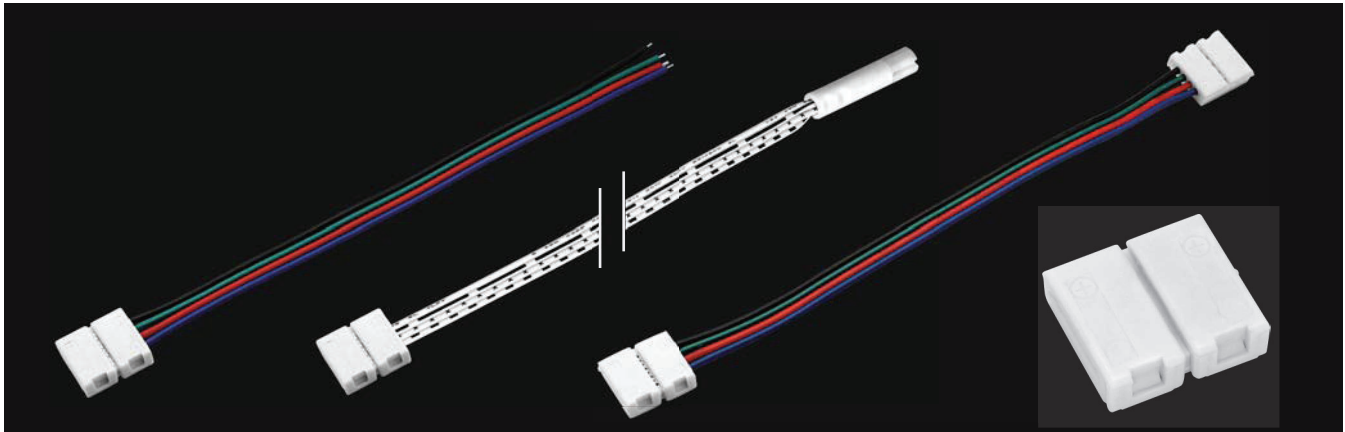

EASY CONNECT SYSTEM FÜR FLEX STRIPS / EASY CONNECT SYSTEM FOR FLEX STRIPS PROLED

2.3

EASY CONNECT SYSTEM RGB 10 mm

nur für FLEX STRIP RGB, HD RGB 2,5 m, HD RGB 5 m geeignet
only suitable for FLEX STRIP RGB, HD RGB 2,5 m, HD RGB 5 m