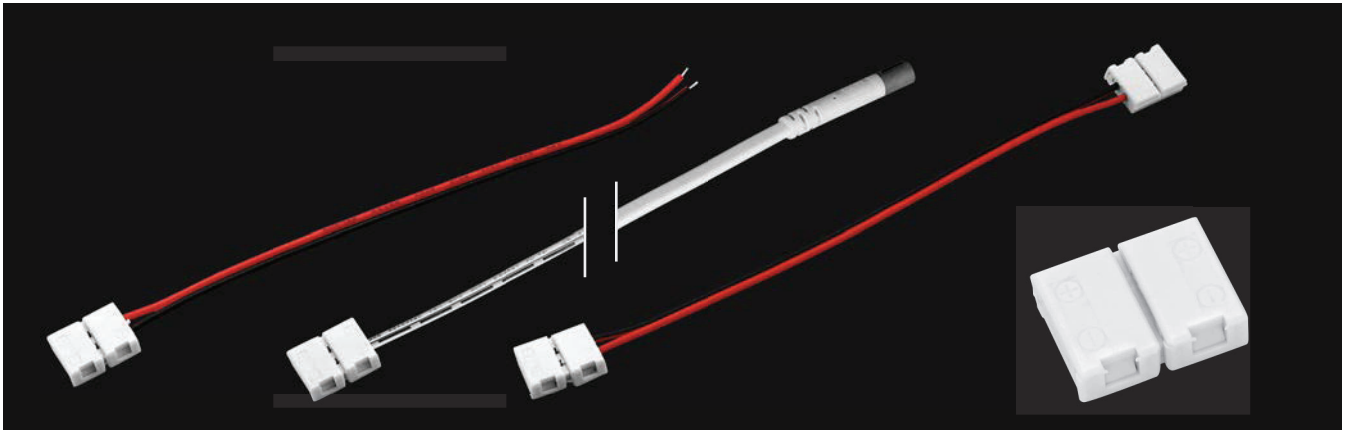

EASY CONNECT SYSTEM FÜR FLEX STRIPS / EASY CONNECT SYSTEM FOR FLEX STRIPS PROLED®

2.3

EASY CONNECT SYSTEM MONO 8 mm

nur für FLEX STRIP 300 MONO, 300-12/95 MONO geeignet
only suitable for FLEX STRIP 300 MONO, 300-12/95 MONO

Artikel-Nr. order code	Bezeichnung description	geeignet für suitable for
L62EC01	Anschlusskabel 14 cm auf offenes Kabelende supply connector 14 cm to open wires	FLEX STRIP 300 MONO, 300-12/95 MONO
L62EC02	Anschlusskabel 50 cm auf 2-POL MINI-Stecker männlich supply connector 50 cm to 2-PIN MINI connector male	FLEX STRIP 300 MONO, 300-12/95 MONO
L62EC03	Kabelverbinder 14 cm cable connector 14 cm	FLEX STRIP 300 MONO, 300-12/95 MONO
L62EC04	Stossverbinder linear connector	FLEX STRIP 300 MONO, 300-12/95 MONO

EASY CONNECT SYSTEM MONO 10 mm

nur für FLEX STRIP 300 HE MONO, 300 HE+ MONO, HD MONO, HD-95 MONO, 5630 MONO, 5630 MONO PREMIUM geeignet
only suitable for FLEX STRIP 300 HE MONO, 300 HE+ MONO, HD MONO, HD-95 MONO, 5630 MONO, 5630 MONO PREMIUM

Artikel-Nr. order code	Bezeichnung description	geeignet für suitable for
L65EC01	Anschlusskabel 14 cm auf offenes Kabelende supply connector 14 cm to open wires	FLEX STRIP 300 HE MONO, 300 HE+ MONO, HD MONO, HD-95 MONO, 5630 MONO, 5630 MONO PREMIUM
L65EC02	Anschlusskabel 50 cm auf 2-POL MINI-Stecker männlich supply connector 50 cm to 2-PIN MINI connector male	FLEX STRIP 300 HE MONO, 300 HE+ MONO, HD MONO, HD-95 MONO, 5630 MONO, 5630 MONO PREMIUM
L65EC03	Kabelverbinder 14 cm cable connector 14 cm	FLEX STRIP 300 HE MONO, 300 HE+ MONO, HD MONO, HD-95 MONO, 5630 MONO, 5630 MONO PREMIUM
L65EC04	Stossverbinder linear connector	FLEX STRIP 300 HE MONO, 300 HE+ MONO, HD MONO, HD-95 MONO, 5630 MONO, 5630 MONO PREMIUM