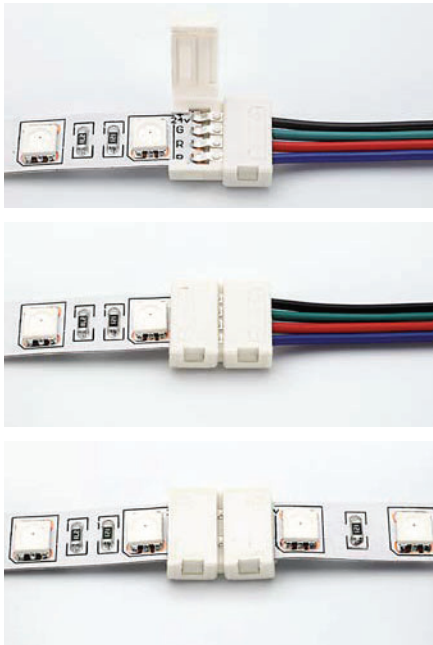

Artikel-Nr. order code	Bezeichnung description	geeignet für suitable for
L65EC01	Anschlusskabel 14 cm auf offenes Kabelende supply connector 14 cm to open wires	FLEX STRIP 300 HE MONO, 300 HE+ MONO, HD MONO, HD-95 MONO, 5630 MONO, 5630 MONO PREMIUM
L65EC02	Anschlusskabel 50 cm auf 2-POL MINI-Stecker männlich supply connector 50 cm to 2-PIN MINI connector male	FLEX STRIP 300 HE MONO, 300 HE+ MONO, HD MONO, HD-95 MONO, 5630 MONO, 5630 MONO PREMIUM
L65EC03	Kabelverbinder 14 cm cable connector 14 cm	FLEX STRIP 300 HE MONO, 300 HE+ MONO, HD MONO, HD-95 MONO, 5630 MONO, 5630 MONO PREMIUM
L65EC04	Stossverbinder linear connector	FLEX STRIP 300 HE MONO, 300 HE+ MONO, HD MONO, HD-95 MONO, 5630 MONO, 5630 MONO PREMIUM

EASY CONNECT SYSTEM FÜR FLEX STRIPS / EASY CONNECT SYSTEM FOR FLEX STRIPS PROLED

2.3

EASY CONNECT SYSTEM RGB 10 mm

nur für FLEX STRIP RGB, HD RGB 2,5 m, HD RGB 5 m geeignet
 only suitable for FLEX STRIP RGB, HD RGB 2,5 m, HD RGB 5 m

Artikel-Nr. order code	Bezeichnung description	geeignet für suitable for
L65EC11	Anschlusskabel 14 cm auf offenes Kabelende supply connector 14 cm to open wires	FLEX STRIP RGB, HD RGB 2,5 m, HD RGB 5 m
L65EC12	Anschlusskabel 50 cm auf 4-POL MINI-Stecker männlich supply connector 50 cm to 4-PIN MINI connector male	FLEX STRIP RGB, HD RGB 2,5 m, HD RGB 5 m
L65EC13	Kabelverbinder 14 cm cable connector 14 cm	FLEX STRIP RGB, HD RGB 2,5 m, HD RGB 5 m
L65EC14	Stossverbinder linear connector	FLEX STRIP RGB, HD RGB 2,5 m, HD RGB 5 m