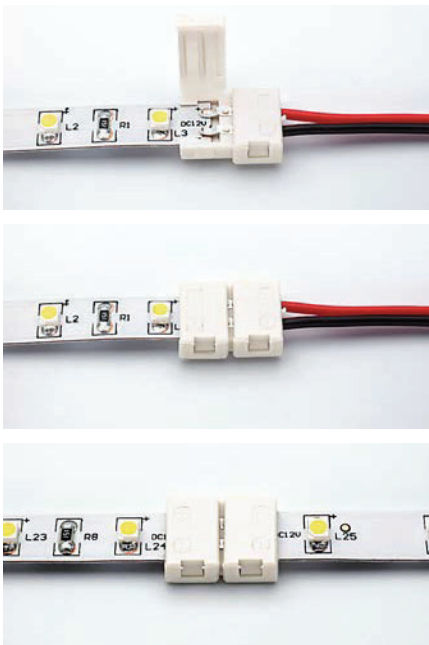

EASY CONNECT SYSTEM FÜR FLEX STRIPS / EASY CONNECT SYSTEM FOR FLEX STRIPS PROLED®

2.3

EASY CONNECT SYSTEM MONO 8 mm

nur für FLEX STRIP 300 MONO, 300-12/95 MONO geeignet
only suitable for FLEX STRIP 300 MONO, 300-12/95 MONO

Artikel-Nr. order code	Bezeichnung description	geeignet für suitable for
L62EC01	Anschlusskabel 14 cm auf offenes Kabelende supply connector 14 cm to open wires	FLEX STRIP 300 MONO, 300-12/95 MONO
L62EC02	Anschlusskabel 50 cm auf 2-POL MINI-Stecker männlich supply connector 50 cm to 2-PIN MINI connector male	FLEX STRIP 300 MONO, 300-12/95 MONO
L62EC03	Kabelverbinder 14 cm cable connector 14 cm	FLEX STRIP 300 MONO, 300-12/95 MONO
L62EC04	Stossverbinder linear connector	FLEX STRIP 300 MONO, 300-12/95 MONO

Artikel-Nr. order code	Bezeichnung description	geeignet für suitable for
L65EC01	Anschlusskabel 14 cm auf offenes Kabelende supply connector 14 cm to open wires	FLEX STRIP 300 HE MONO, 300 HE+ MONO, HD MONO, HD-95 MONO, 5630 MONO, 5630 MONO PREMIUM
L65EC02	Anschlusskabel 50 cm auf 2-POL MINI-Stecker männlich supply connector 50 cm to 2-PIN MINI connector male	FLEX STRIP 300 HE MONO, 300 HE+ MONO, HD MONO, HD-95 MONO, 5630 MONO, 5630 MONO PREMIUM
L65EC03	Kabelverbinder 14 cm cable connector 14 cm	FLEX STRIP 300 HE MONO, 300 HE+ MONO, HD MONO, HD-95 MONO, 5630 MONO, 5630 MONO PREMIUM
L65EC04	Stossverbinder linear connector	FLEX STRIP 300 HE MONO, 300 HE+ MONO, HD MONO, HD-95 MONO, 5630 MONO, 5630 MONO PREMIUM

Artikel-Nr. order code	Bezeichnung description	geeignet für suitable for
L65EC11	Anschlusskabel 14 cm auf offenes Kabelende supply connector 14 cm to open wires	FLEX STRIP RGB, HD RGB 2,5 m, HD RGB 5 m
L65EC12	Anschlusskabel 50 cm auf 4-POL MINI-Stecker männlich supply connector 50 cm to 4-PIN MINI connector male	FLEX STRIP RGB, HD RGB 2,5 m, HD RGB 5 m
L65EC13	Kabelverbinder 14 cm cable connector 14 cm	FLEX STRIP RGB, HD RGB 2,5 m, HD RGB 5 m
L65EC14	Stossverbinder linear connector	FLEX STRIP RGB, HD RGB 2,5 m, HD RGB 5 m