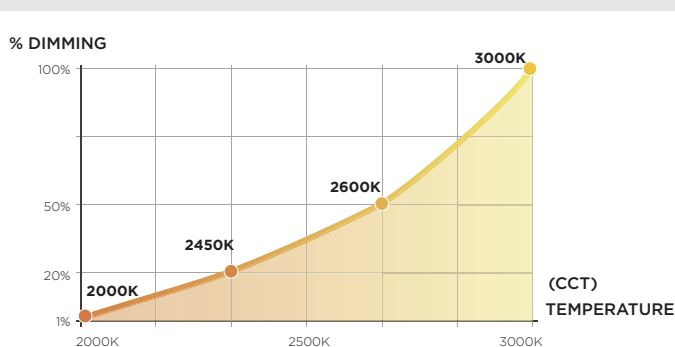

WARM DIMMING 2000 - 3000K

La tecnología LED WARM DIMMING proporciona una curva de regulación equivalente a la de una fuente incandescente. LED WARM-DIMMING technology offers a regulation curve equivalent to the one in an incandescent source.

La technologie LED WARM-DIMMING offre une courbe de réglage équivalente à celle d'une source à incandescence.

Die LED-Technologie „Warm Dimming“ bietet eine Regulierungskurve die zu der von Glühlampen äquivalent ist.

La tecnologia LED WARM DIMMING offre una curva di regolazione equivalente a quella di una fonte incandescente.

A tecnologia LED WARM-DIMMING proporciona uma curva de regulação equivalente à de uma fonte incandescente.

Светодиодная технология WARM-DIMMING (DT) позволяет регулировать яркость свечения, имитируя свет лампы накаливания.

Technologia LED WARM-DIMMING dostarcza krzywej regulacyjnej odpowiadającej tej źródła żarowego.