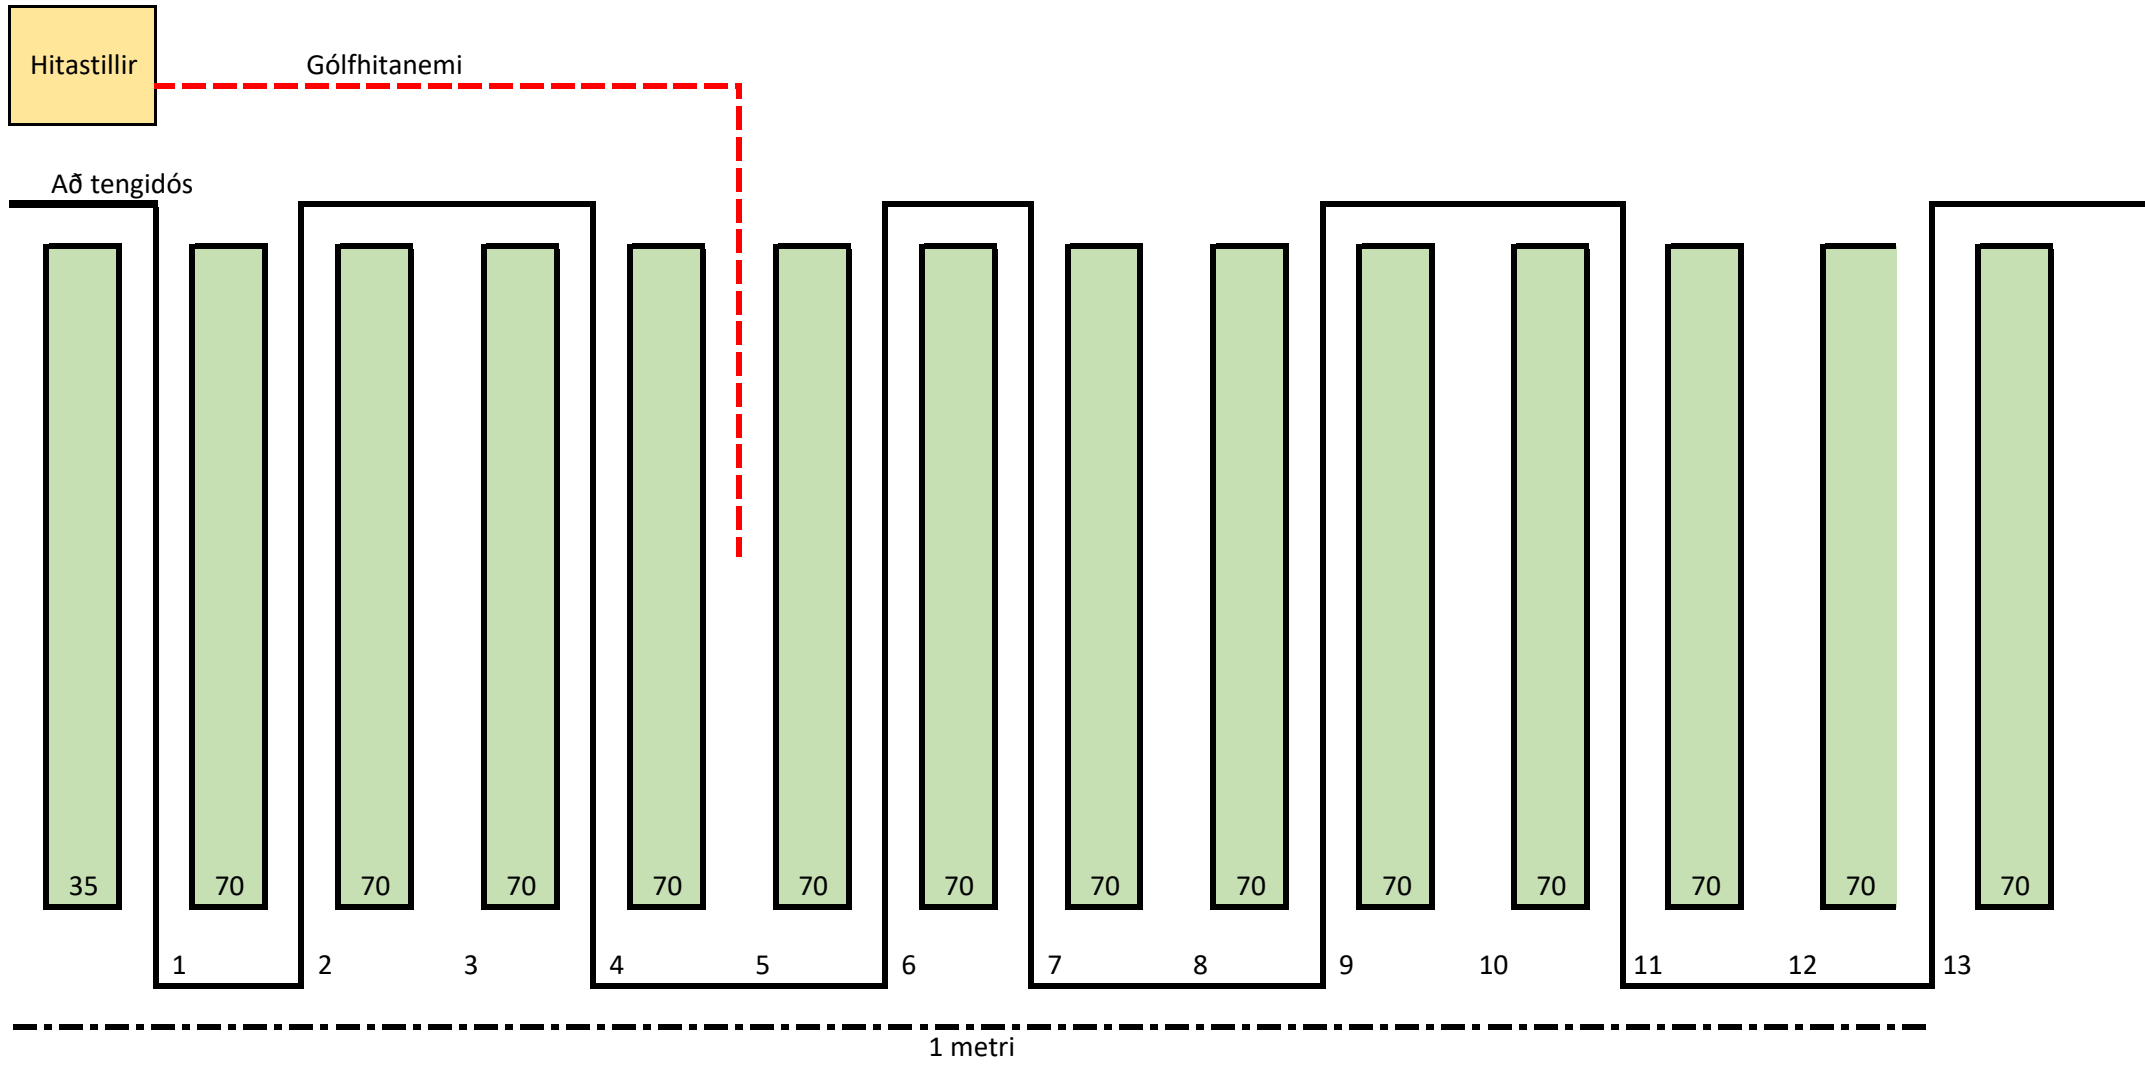

Svona er 56W/m² lagt í rás: 1, 3, 5, 7, 9, 11, 13, 15, 17

* * * * *

Lamiflex 63W m²

Svona er 63W/m² 8 Lm pr. m² lagt í rás: 1, 2, 4, 6, 7, 9, 11, 13.....

Lamiflex 72W. m²